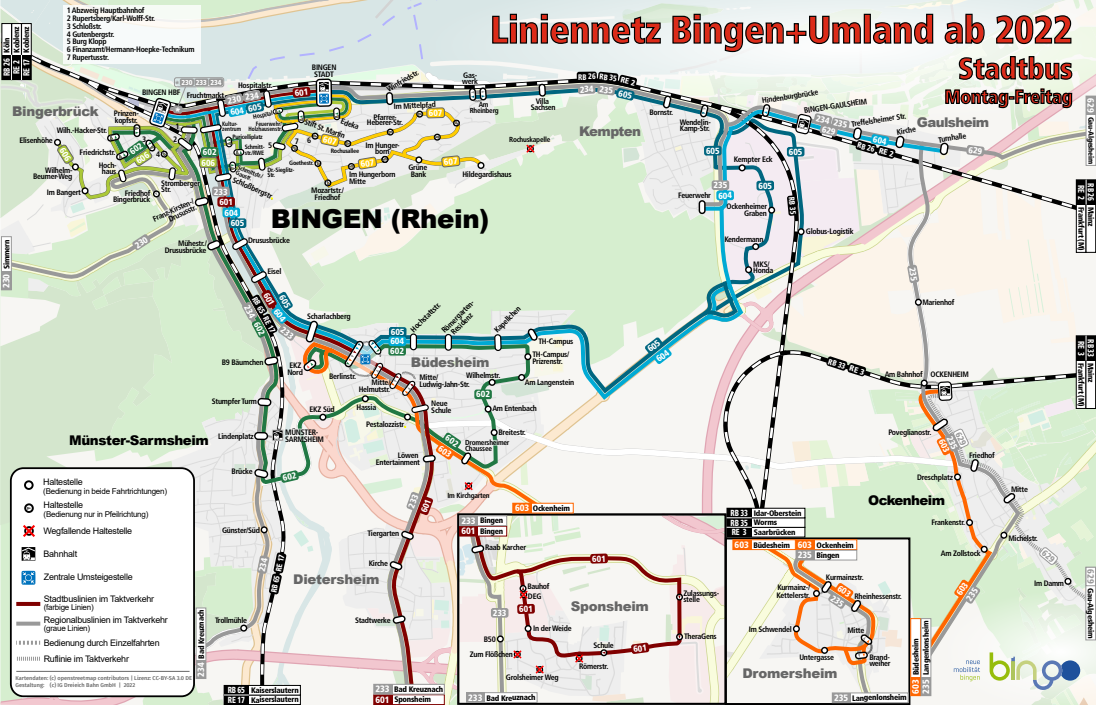

Linienetz Bingen+Umland ab 2022

Stadtbus Montag-Freitag

RB 26 K.alm
RE 2 K.ohsenz
RE 17 K.ohsenz

Bingerbrück
Wih.-Hacker-Str.
Eisenhöhe
Friedrichstr.
Hochhaus
Wilhelm-Beumer-Weg
Im Bangert
Friedhof Bingerbrück
Strombergstr.
Friedhof Bingerbrück
Mühlstr./Drususbrücke
Eibel
Scharlachberg

BINGEN (Rhein)

- Haltestelle (Bedienung in beide Fahrtrichtungen)
- ⊙ Haltestelle (Bedienung nur in Pfeilrichtung)
- ⊗ Wegfallende Haltestelle
- Ⓜ Bahnhof
- Ⓜ Zentrale Umsteigestelle
- Stadtbuslinien im Taktverkehr (farbige Linien)
- Regionalbuslinien im Taktverkehr (graue Linien)
- ..... Bedienung durch Einzelfahrten
- ..... Routelinie im Taktverkehr